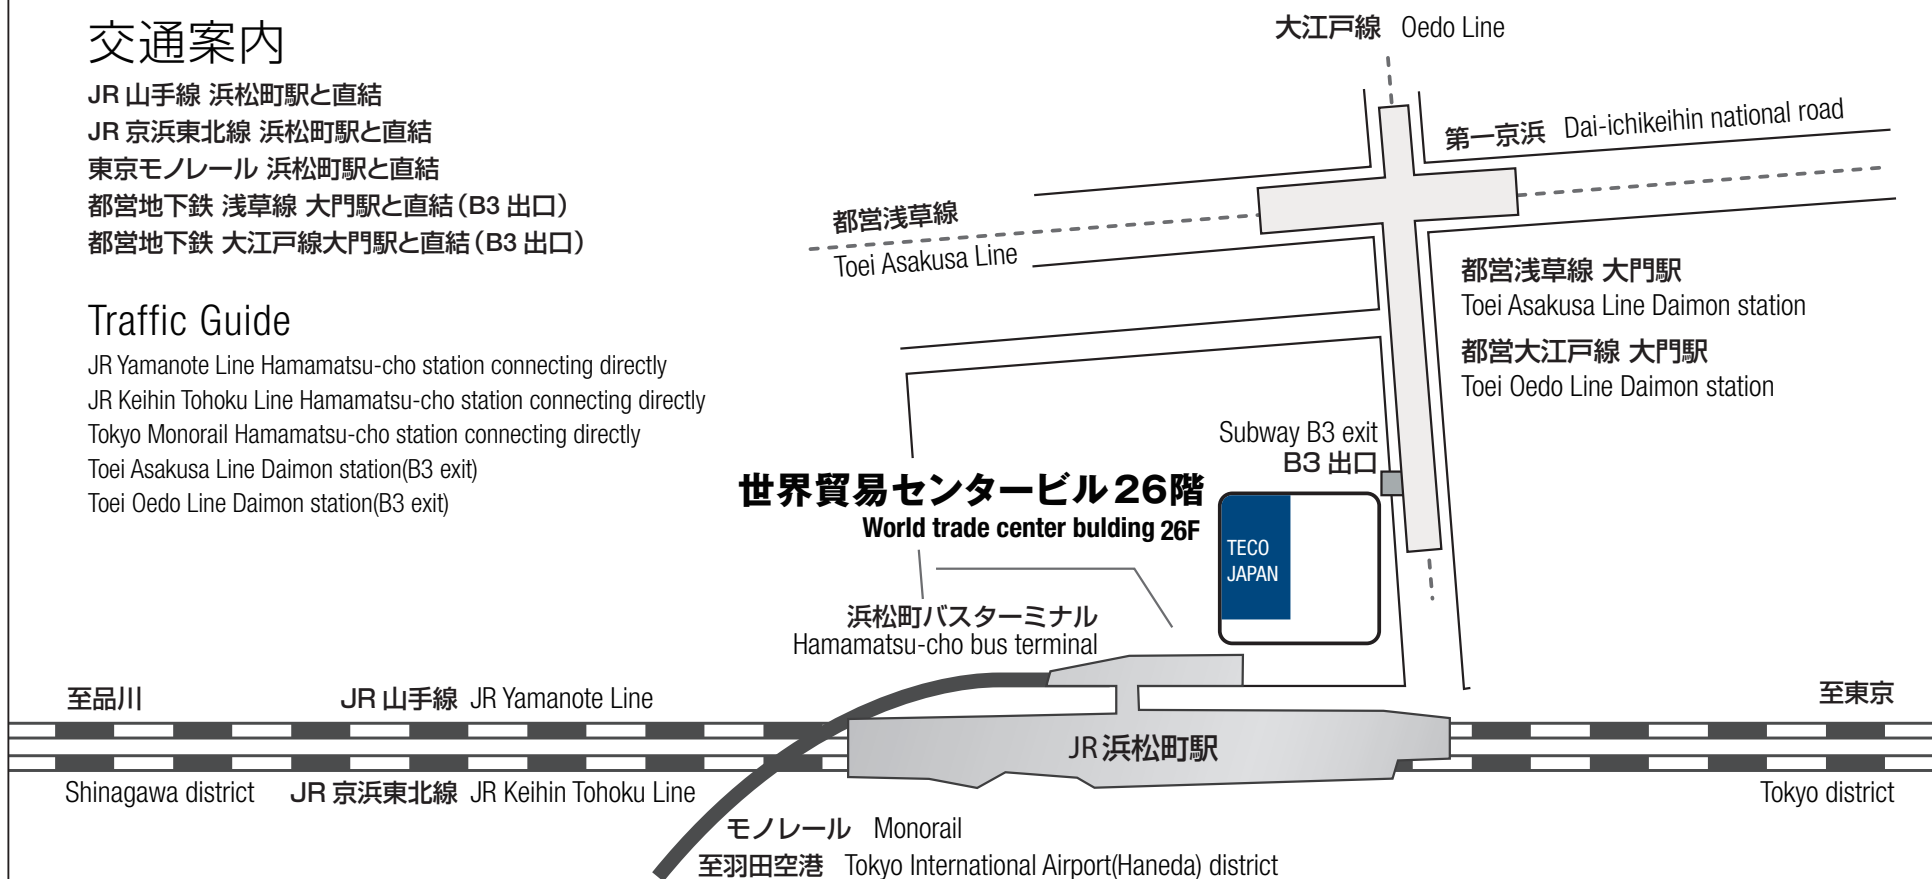

交通案内

JR 山手線 浜松町駅と直結

JR 京浜東北線 浜松町駅と直結

東京モノレール 浜松町駅と直結

都営地下鉄 浅草線 大門駅と直結 (B3 出口)

都営地下鉄 大江戸線大門駅と直結 (B3 出口)

Traffic Guide

JR Yamanote Line Hamamatsu-cho station connecting directly

JR Keihin Tohoku Line Hamamatsu-cho station connecting directly

Tokyo Monorail Hamamatsu-cho station connecting directly

Toei Asakusa Line Daimon station(B3 exit)

Toei Oedo Line Daimon station(B3 exit)

世界貿易センタービル26階
World trade center bulding 26F

浜松町バスターミナル
 Hamamatsu-cho bus terminal

Subway B3 exit
 B3 出口

第一京浜 Dai-ichikeihin national road

都営浅草線 大門駅
 Toei Asakusa Line Daimon station
 都営大江戸線 大門駅
 Toei Oedo Line Daimon station

至品川

JR 山手線 JR Yamanote Line

Shinagawa district

JR 京浜東北線 JR Keihin Tohoku Line

JR 浜松町駅

至東京

Tokyo district

モノレール Monorail

至羽田空港 Tokyo International Airport(Haneda) district